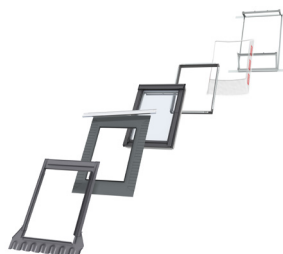

4. Velg innvendig overflate

Vedlikeholdsfritt hvitt

Hvitmalt furu

Klarlakkert furu

5. Velg systempakke

- Systempakke 1
Inndekning, isolasjons- og undertakskrave, dampspærrekrave, samt utforing inntil 40cm taktykkelse.
- Systempakke 1D
Inndekning, isolasjons- og undertakskrave, dampspærrekrave, samt utforing inntil 50cm taktykkelse.
- Systempakke 2
Inndekning, isolasjons- og undertakskrave, dampspærrekrave.

6. Velg takmateriale

- EDW
Takstein, takplater
- EDL
Takpapp, torv, shingel, skifer

7. Velg solskjerming

Innvendig

Blendingsgardin

Mørkleggende energigardin

Duo, plissè- og blanding

Rullegardin