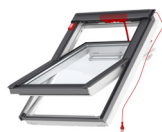

Sjekkliste - standard takvinduer

1. Velg størrelse Antall: _____

CK02	CK04	CK06	FK06	FK08	MK04	MK06	MK08	MK010	MK12	PK06	PK08	PK10	SK06	SK08	SK10	UK04	UK08
55x78	55x98	55x118	66x118	66x140	78x98	78x118	78x140	78x160	78x180	94x118	94x140	94x160	114x118	114x140	114x160	134x98	134x140

2. Velg type vindu

VELUX INTEGRA®

Elektrisk Solcelle

Manuelle vinduer

Midthengslet

Toppengslet

3. Velg glass

- Standard 3-lags
- TripleProtect 3-lags VELUX anbefaler
- Lydvindu
- Frostet glass - 2-lags